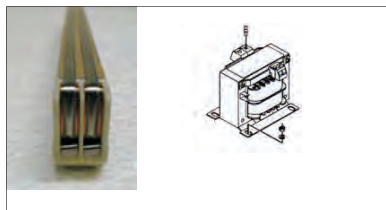

Calidad y Soluciones a tu alcance

Explosionado Empacadoras al vacío

Modelos EVD-4 y EVD-8

REV 03/14

LAS EVD 4 Y 8 QUE SE SURTAN APARTIR DE DIC´09 TENDRAN ESTE TRANSFORMADOR PARA PODER UTILIZAR LA DOBLE RESISTENCIA.

Calidad y Soluciones a tu alcance

Listado de partes

NÚMERO	CÓDIGO	DESCRIPCIÓN
1	0657031	ACEITE BPENEGOL EVD'S Y EV'S FILTRO
2	0657019	CINTA TEFLÓN EVD'S Y EV'S POR METRO
3	0320100	EMPAQUE DE TAPA (NEGRO) EVD-4-8 POR METRO
4	0320210	EMPAQUE SILICÓN GDE. DE TAPA (EVD-48-76 Y 2C76) Y (EV"2006"MOD4-105) POR METRO
5	0320215	EMPAQUE SILICÓN CHICO DE TAPA (EVD-16-20) Y (EV"2006"4-20) POR METRO
6	0939171	FILTRO EVD Y EV-48
7	0939170	FILTRO EVD Y EV-76
8	0939163	FILTRO EVD Y EV-16-20
9	0939160	FILTRO EVD Y EV-4
10	0939161	FILTRO EVD Y EV-8
11	0232021	FUSIBLE PRINCIPAL 15 A EVD-16-20
12	0900465	MICROS WITCH P/TAPA EVD-4-2C76
13	0900120	PANEL FRONTAL PARA EVD-4-18-16-20
14	0810200	PISTÓN 370N PLACA EVD-16-20-4-8 Y EV-4-8
15	0810215	PISTÓN 500N PLACA EVD-48-76 Y EV-16
16	0657037	RESISTENCIA EV'S Y EVD'S
17	0230036	TARJETA EVD-4-8-16-20
18	0230040	TARJETA EVD-48
19	0223011	TRANSFORMADOR EVD-48, 76, 2C76
20	0330230	TUBO CONECTOR DE BOMBA 5/4 EVD-48, 76, 2C76
21	0810101	VACUÓMETRO EVD-4 A EVD-76