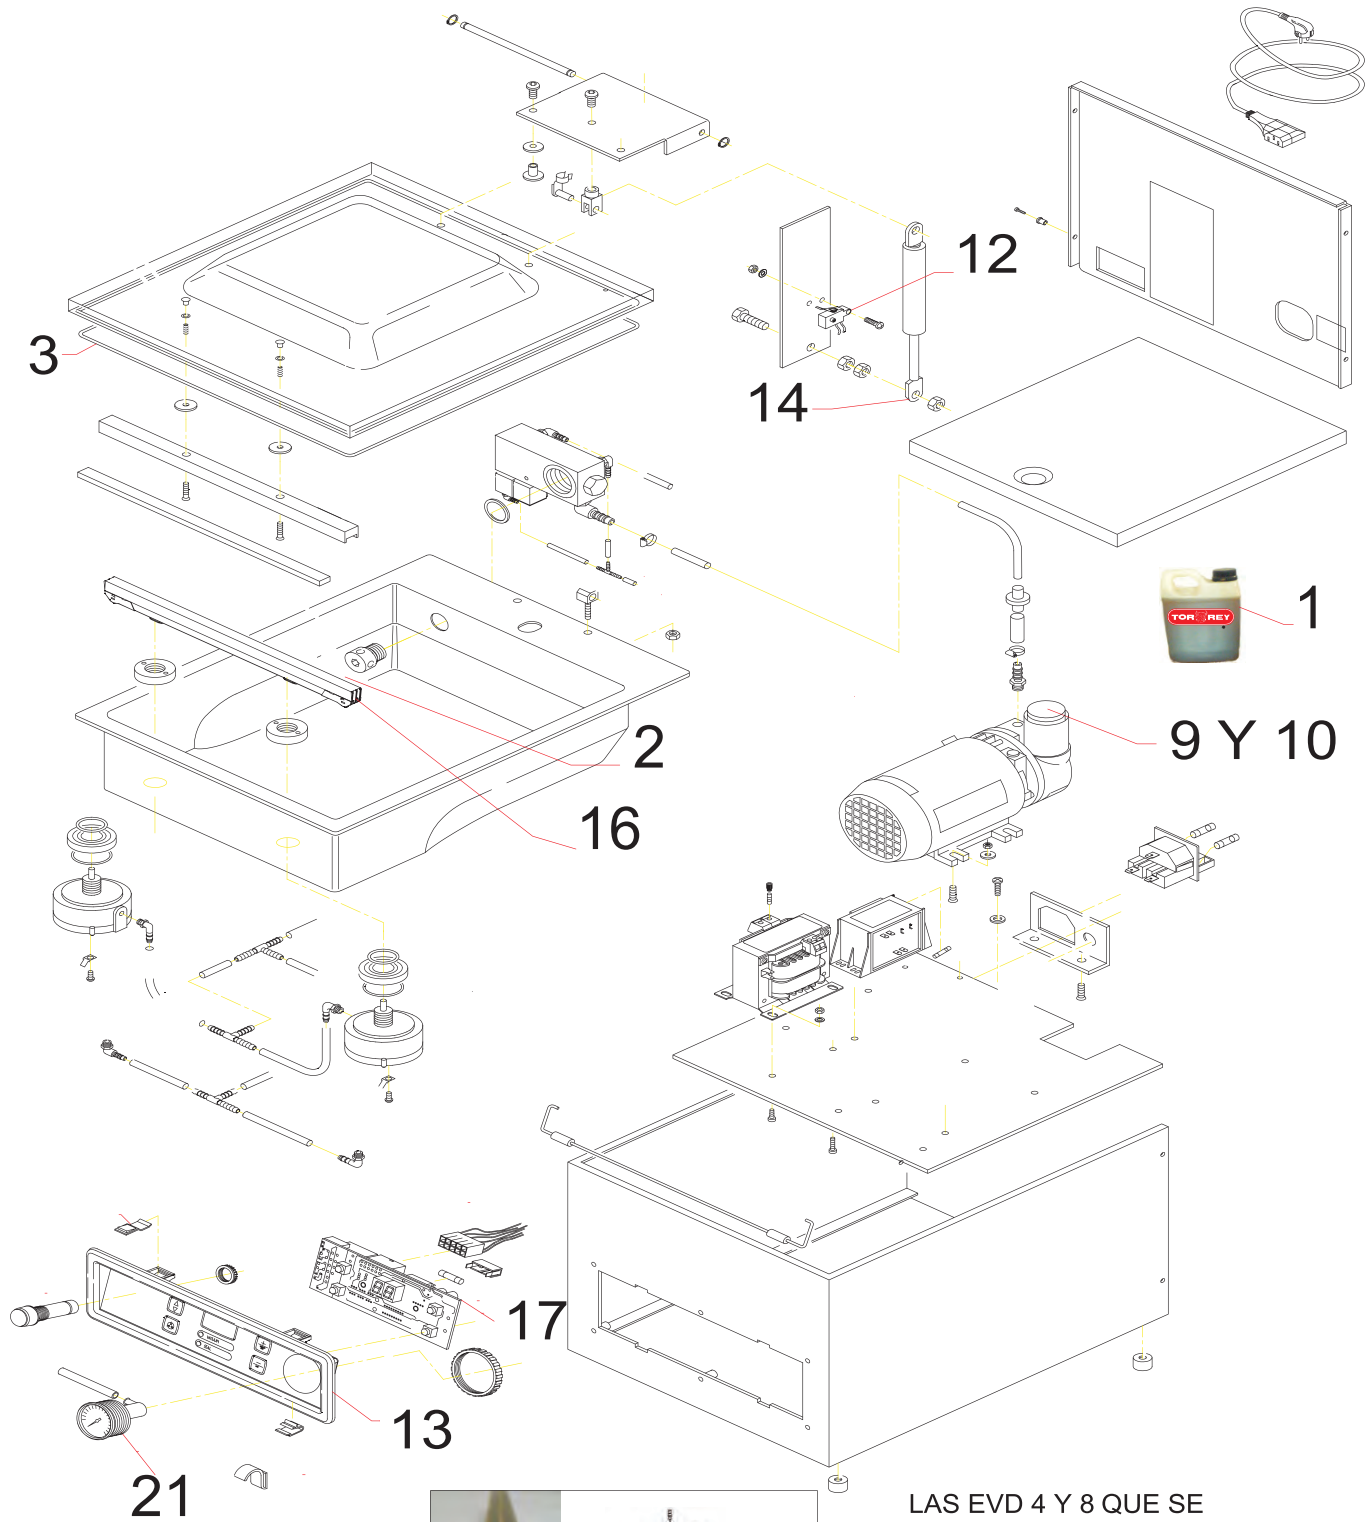

Calidad y Soluciones a tu alcance

Explosionado Empacadoras al vacío

Modelos EVD-4 y EVD-8

REV 03/14

LAS EVD 4 Y 8 QUE SE SURTAN APARTIR DE DIC´09 TENDRAN ESTE TRANSFORMADOR PARA PODER UTILIZAR LA DOBLE RESISTENCIA.

Calidad y Soluciones a tu alcance

Listado de partes

NÚMERO	CÓDIGO	DESCRIPCIÓN
1	0657031	ACEITE BPENEGOL EVD'S Y EV'S FILTRO
2	0657019	CINTA TEFLÓN EVD'S Y EV'S POR METRO
3	0320100	EMPAQUE DE TAPA (NEGRO) EVD-4-8 POR METRO
4	0320210	EMPAQUE SILICÓN GDE. DE TAPA (EVD-48-76 Y 2C76) Y (EV"2006"MOD4-105) POR METRO
5	0320215	EMPAQUE SILICÓN CHICO DE TAPA (EVD-16-20) Y (EV"2006"4-20) POR METRO
6	0939171	FILTRO EVD Y EV-48
7	0939170	FILTRO EVD Y EV-76
8	0939163	FILTRO EVD Y EV-16-20
9	0939160	FILTRO EVD Y EV-4
10	0939161	FILTRO EVD Y EV-8
11	0232021	FUSIBLE PRINCIPAL 15 A EVD-16-20
12	0900465	MICROS WITCH P/TAPA EVD-4-2C76
13	0900120	PANEL FRONTAL PARA EVD-4-18-16-20
14	0810200	PISTÓN 370N PLACA EVD-16-20-4-8 Y EV-4-8
15	0810215	PISTÓN 500N PLACA EVD-48-76 Y EV-16
16	0657037	RESISTENCIA EV'S Y EVD'S
17	0230036	TARJETA EVD-4-8-16-20
18	0230040	TARJETA EVD-48
19	0223011	TRANSFORMADOR EVD-48, 76, 2C76
20	0330230	TUBO CONECTOR DE BOMBA 5/4 EVD-48, 76, 2C76
21	0810101	VACUÓMETRO EVD-4 A EVD-76